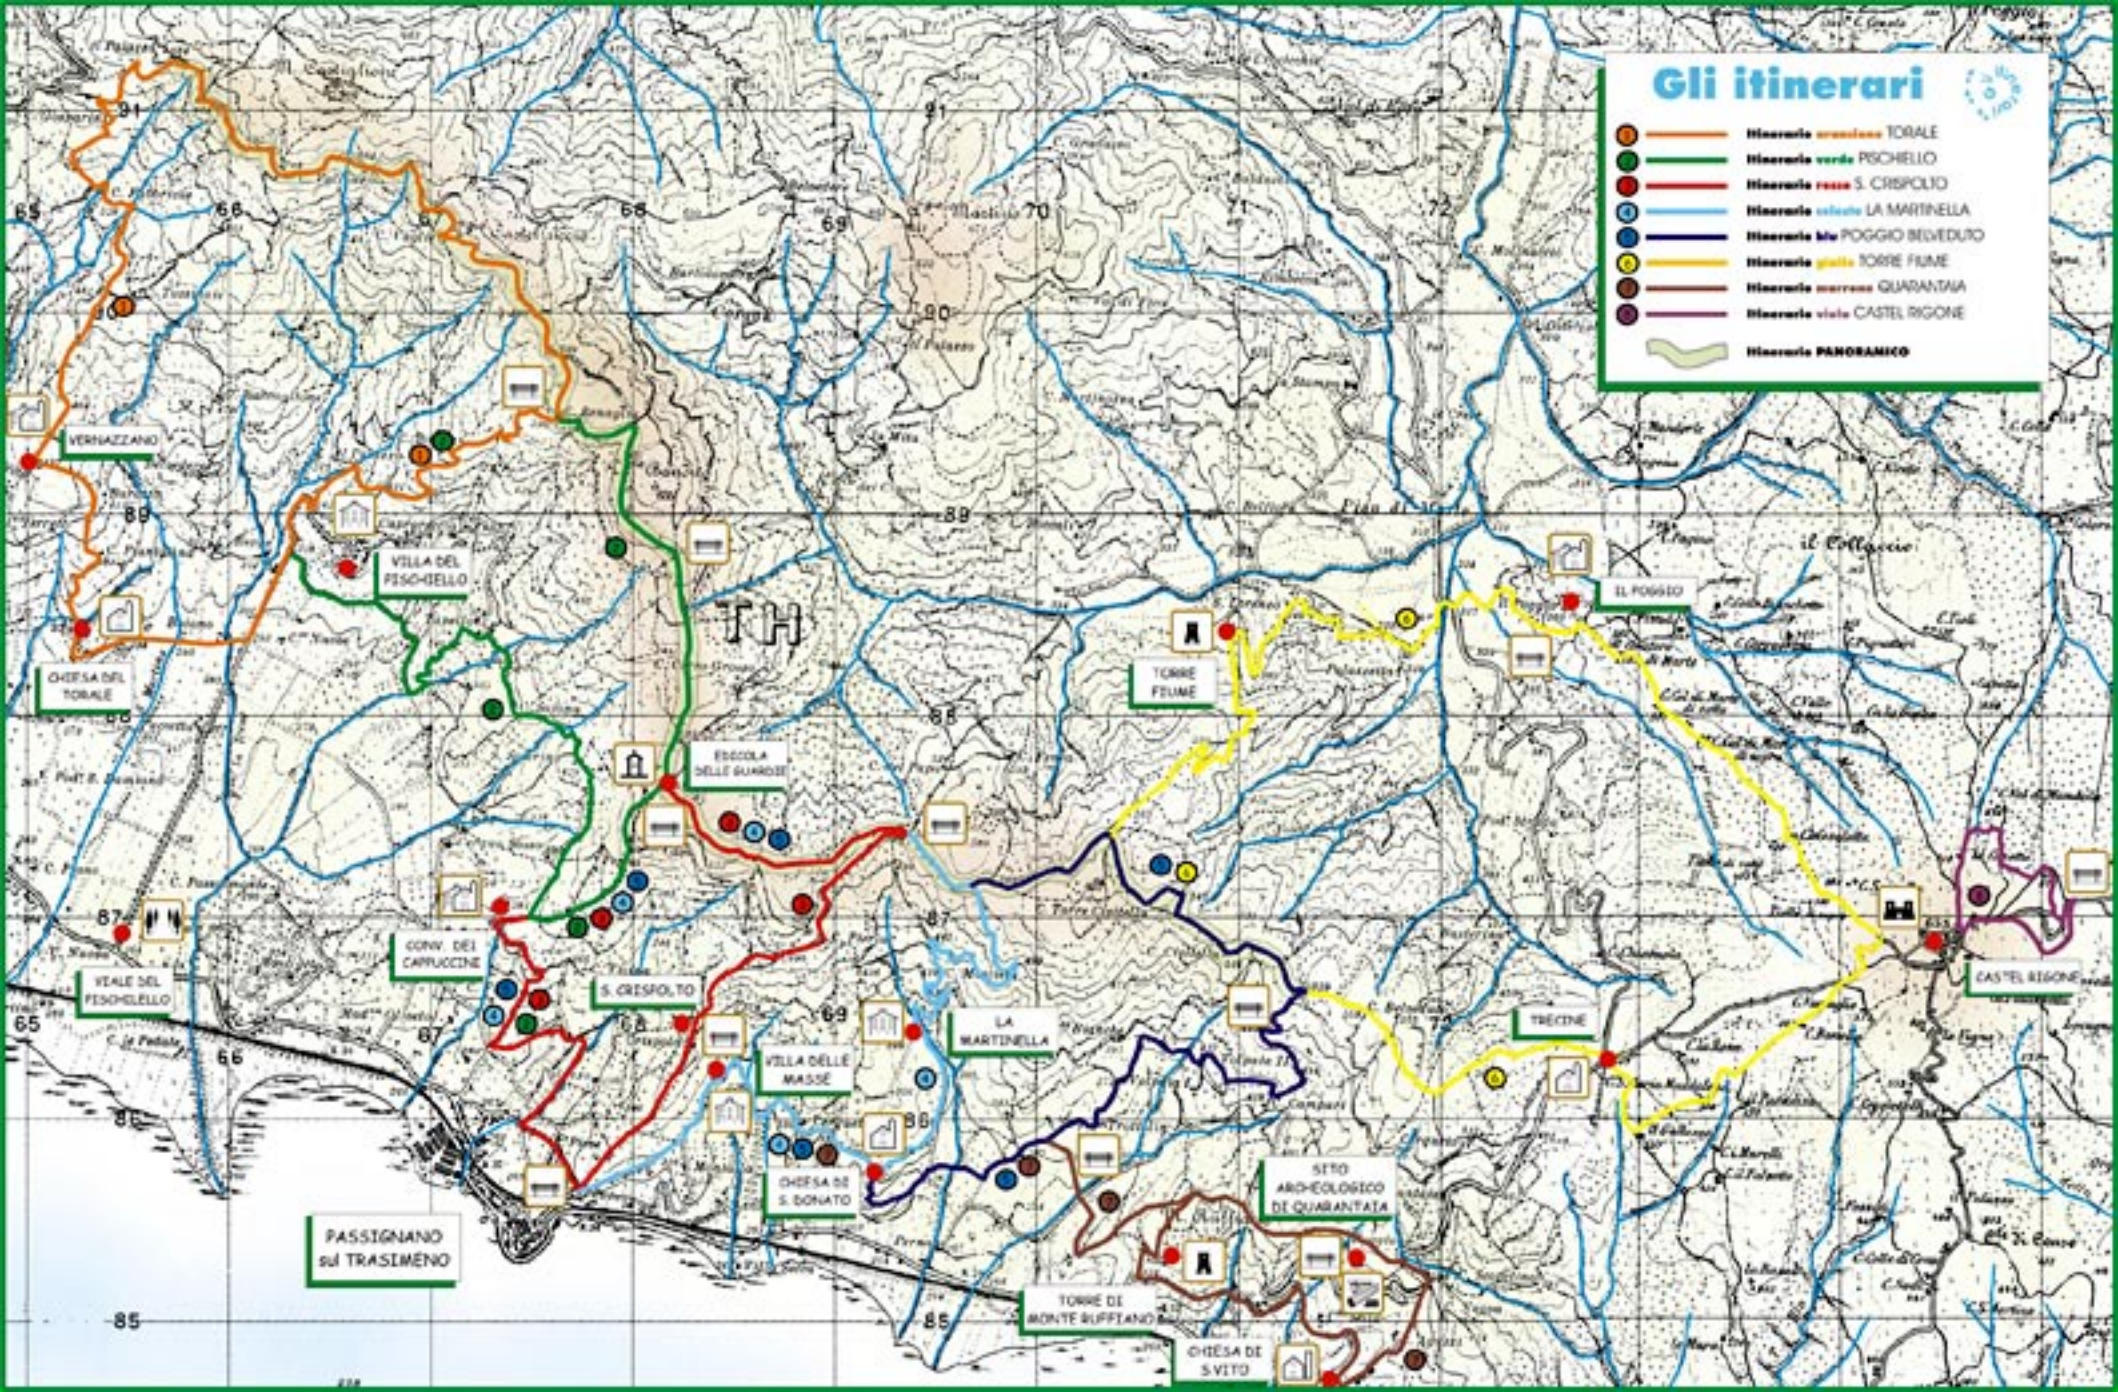

Gli itinerari

- Itinerario **arancione** TORALE
- Itinerario **verde** PESCHIELLO
- Itinerario **rosso** S. CRESPOLTO
- Itinerario **ciliegio** LA MARTINELLA
- Itinerario **blu** POGGIO BEVEDUTO
- Itinerario **giallo** TORRE FLUME
- Itinerario **marone** QUARANTATA
- Itinerario **violetto** CASTEL RIGONE
- Itinerario **PANORAMICO**

PASSIGNANO
sul TRASIMENO